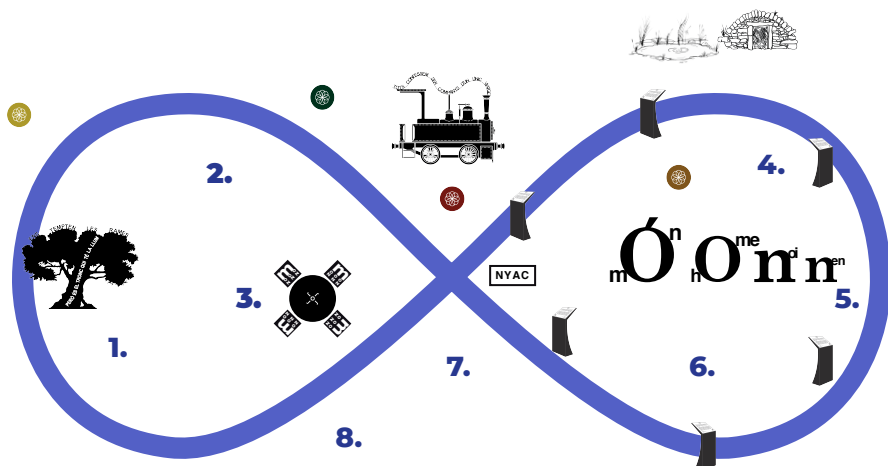

3a

lliriada

Parc de Riella - Agramunt - 01.05.2024

ESPECTACLE, ACTUACIONS

-  Primera cursa de l'infinit / **ESCATXICS**
(11.00h a 11.30h)
-  Trio de Clarinets / **ESCOLA DE MÚSICA D'AGRAMUNT** (11.45h a 12.00h)
-  Vinyeta gràfica en viu / **ERMENGOL**
(12.00h a 13.00h)
-  Poemes del Parc de Riella, Guillem Viladot / **COMPANYIA TEATREDETICS** (12.15h a 12.45h)
-  Poesia i dibuix / **JAUME AMIGÓ**
(13.00h a 13.20h)
-  Concert / **GRUP GOSPEL ESCOLA DE MÚSICA D'AGRAMUNT**
(13.30h a 14.00h)
-  Micro obert / **PÚBLIC**
(Durant tot el matí el micro estarà obert, caldrà demanar torn al poema del tren)